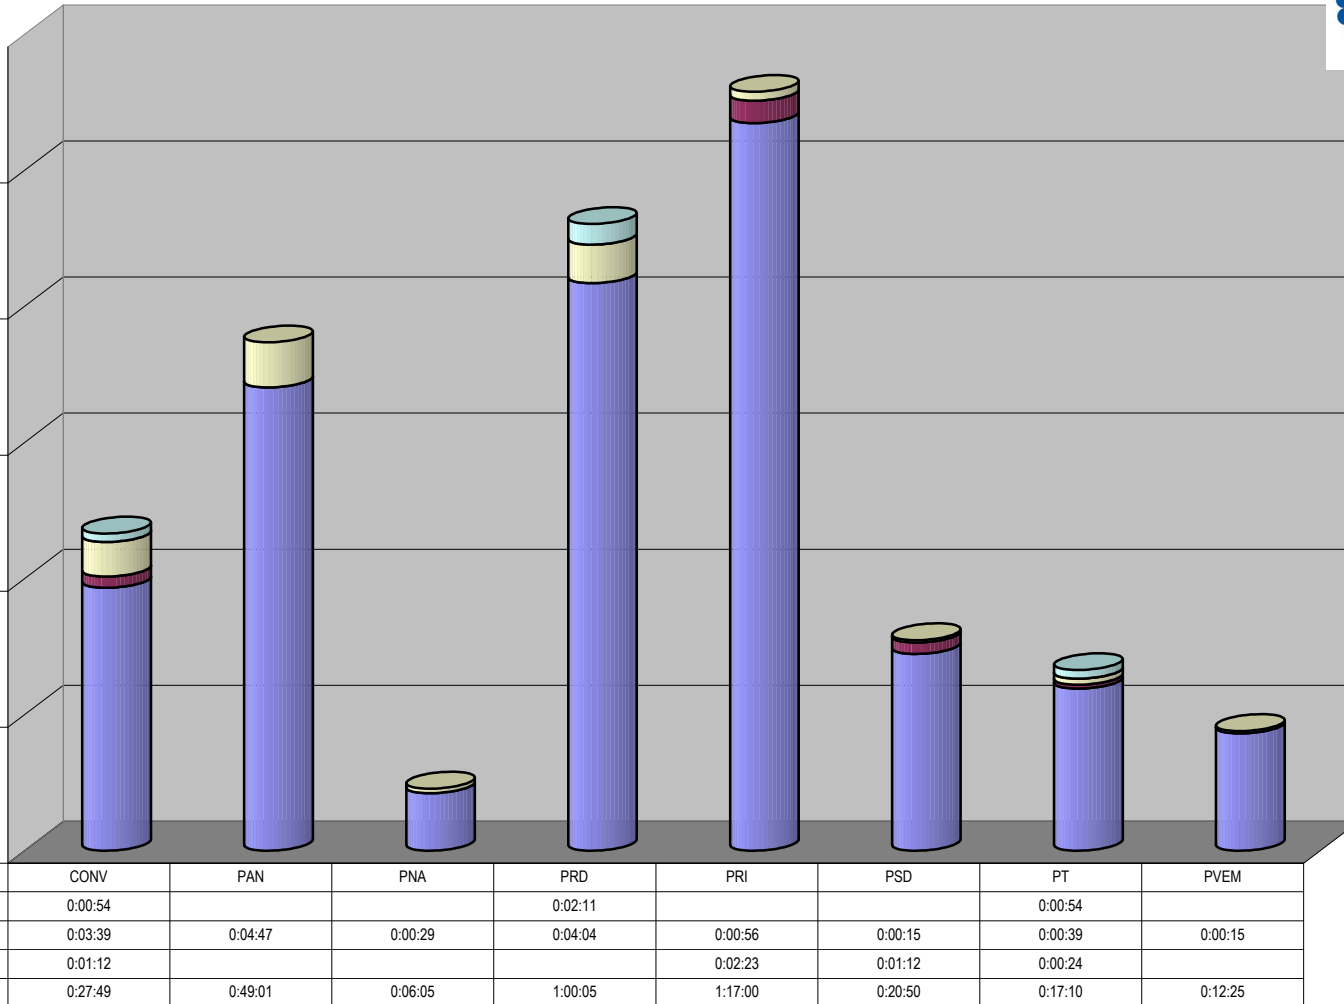

Grupo Independiente

CONCENTRADO DE TIEMPO DESTINADO A NOTAS INFORMATIVAS, POR PARTIDO Y MEDIO RADIOFÓNICO (EN HORAS, MINUTOS Y SEGUNDOS)

Suma de Duración

1:26:24

1:12:00

0:57:36

0:43:12

0:28:48

0:14:24

0:00:00

Programa	
	Pulso Informativo
	Nuestra Ciudad
	Notisistema
	Noticieros 590

Cualquier Partido Político o Coalición no reflejado en la presente gráfica indica de que no tuvo participación en el Periodo del Informe y el Grupo Respectivo, al igual que cualquier medio o programa no señalado indica que no tuvo notas en el periodo.

Partido