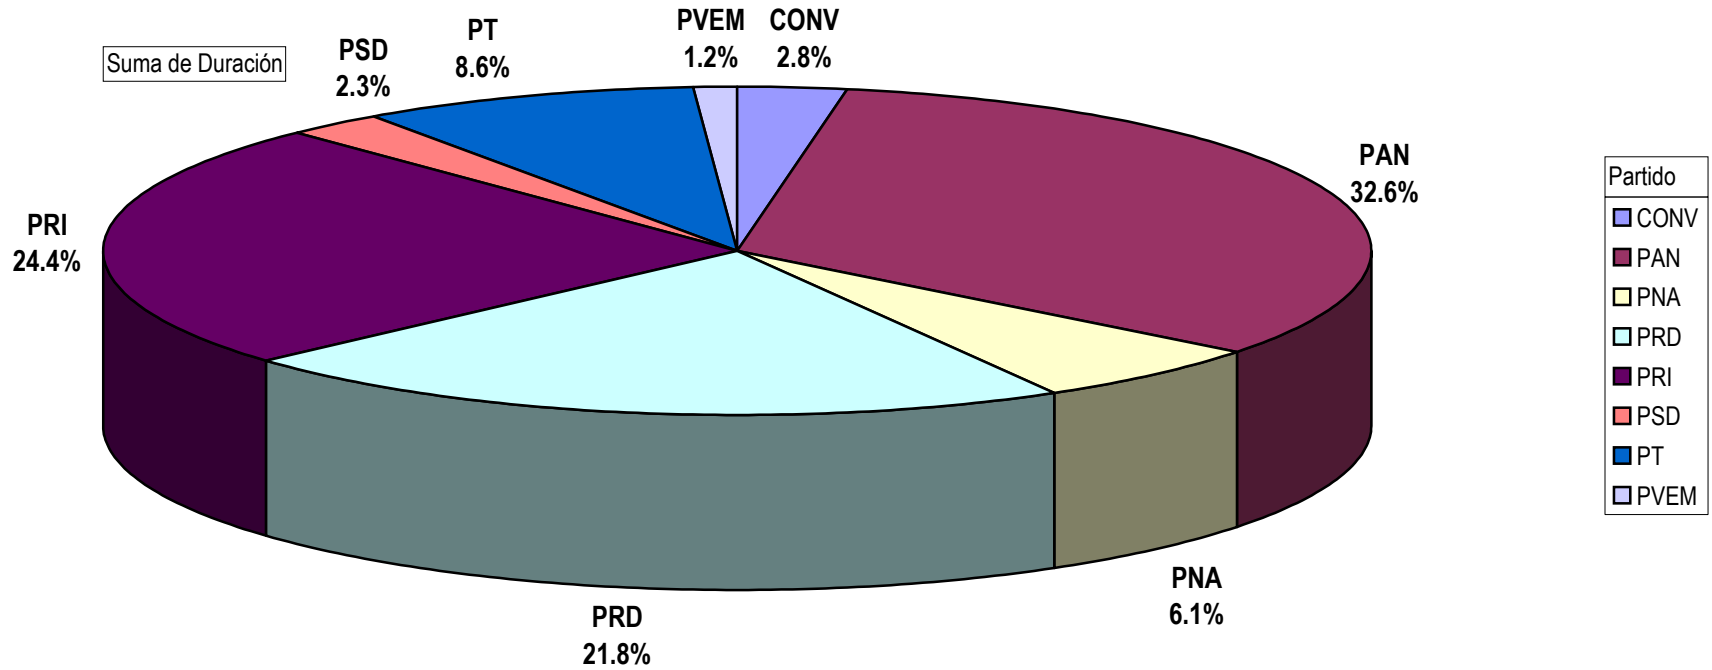

**CONCENTRADO DE TIEMPO DESTINADO A NOTAS INFORMATIVAS, POR PARTIDO Y MEDIO RADIOFÓNICO
(EN HORAS, MINUTOS Y SEGUNDOS)
Del 18 al 24 de Mayo del 2009**

Suma de Duración

Cualquier Partido Político o Coalición no reflejado en la presente gráfica indica de que no tuvo participación en el Periodo del Informe y el Grupo Respectivo, al igual que cualquier medio o programa no señalado indica que no tuvo notas en el periodo.

Partido

Grupo (Todas)

CONCENTRADO DE TIEMPO DESTINADO A NOTAS INFORMATIVAS, POR PARTIDO Y MEDIO RADIOFÓNICO
(EN PORCENTAJE)

Cualquier Partido Político o Coalición no reflejado en la presente gráfica indica de que no tuvo participación en el Periodo del Informe y el Grupo Respectivo, al igual que cualquier medio o programa no señalado indica que no tuvo notas en el periodo.

Grupo Independiente

CONCENTRADO DE TIEMPO DESTINADO A NOTAS INFORMATIVAS, POR PARTIDO Y MEDIO RADIOFÓNICO (EN HORAS, MINUTOS Y SEGUNDOS)

Suma de Duración

1:26:24

1:12:00

0:57:36

0:43:12

0:28:48