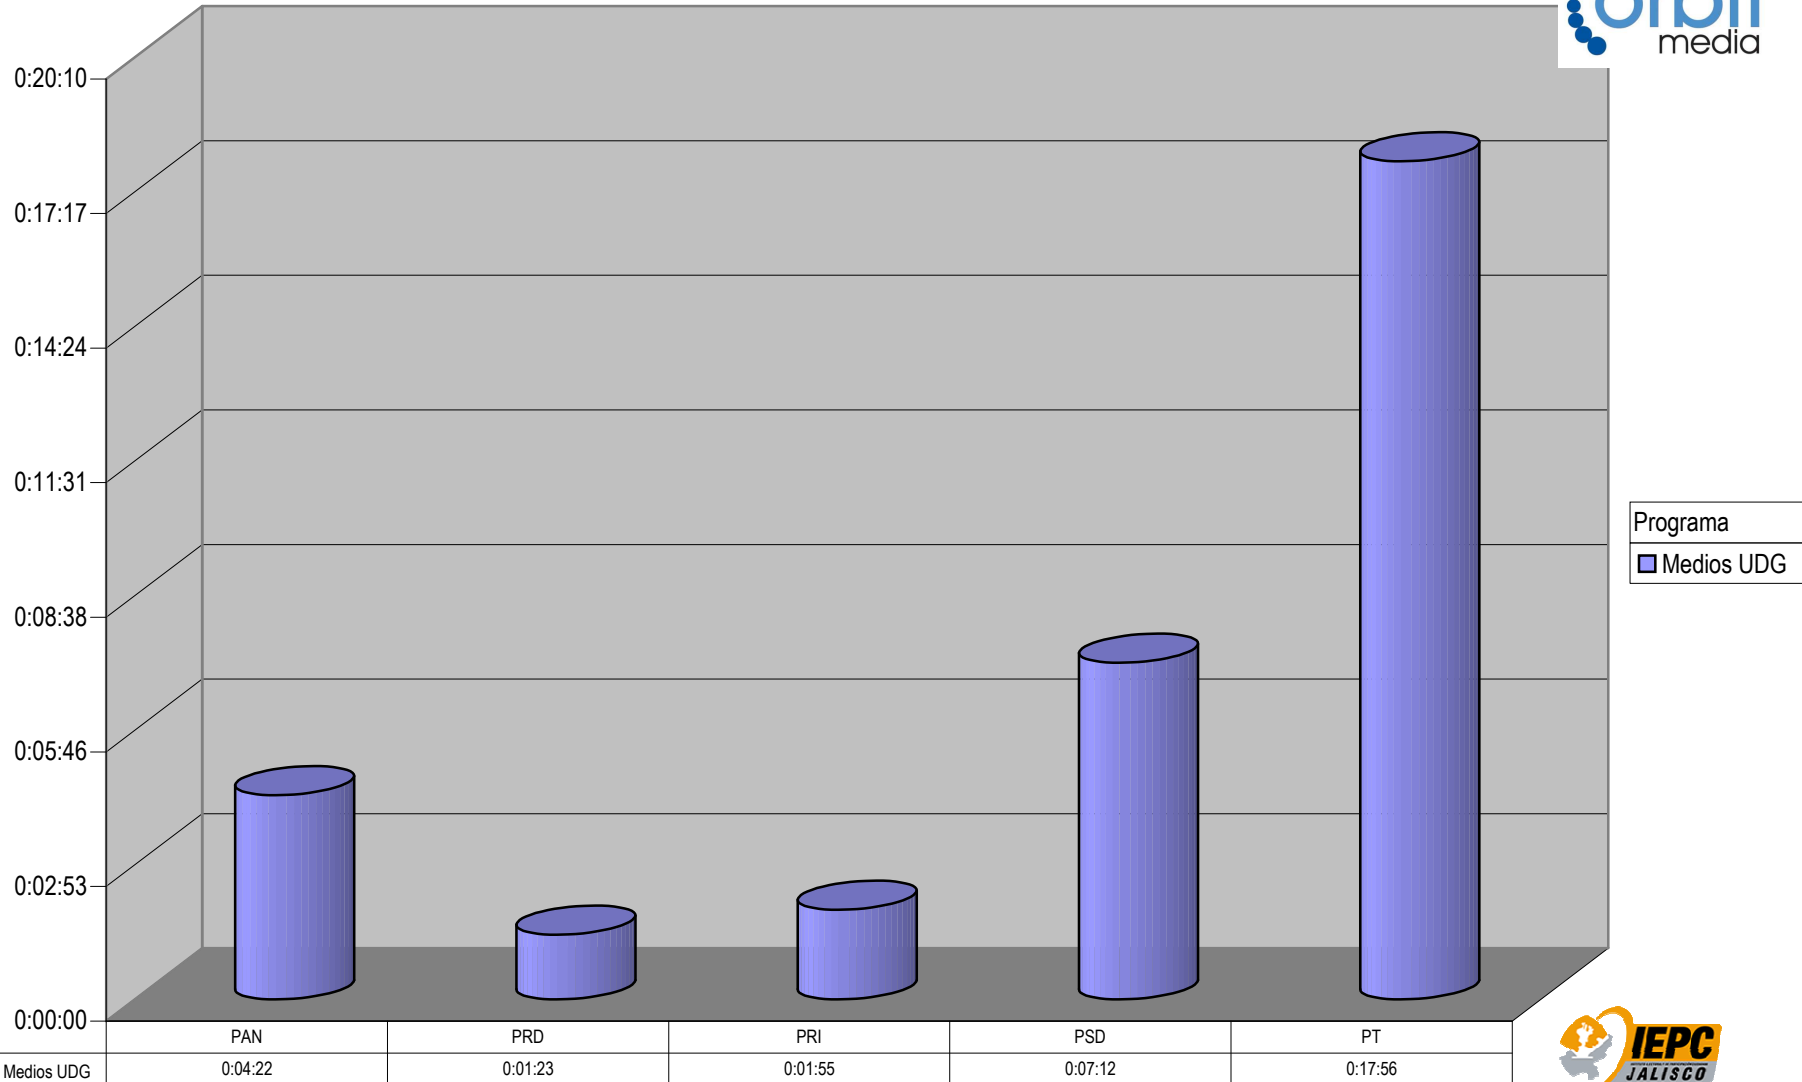

Grupo Radio UDG

CONCENTRADO DE TIEMPO DESTINADO A NOTAS INFORMATIVAS, POR PARTIDO Y MEDIO RADIOFÓNICO (EN HORAS, MINUTOS Y SEGUNDOS)

Suma de Duración

Cualquier Partido Político o Coalición no reflejado en la presente gráfica indica de que no tuvo participación en el Periodo del Informe y el Grupo Respectivo, al igual que cualquier medio o programa no señalado indica que no tuvo notas en el periodo.

Partido