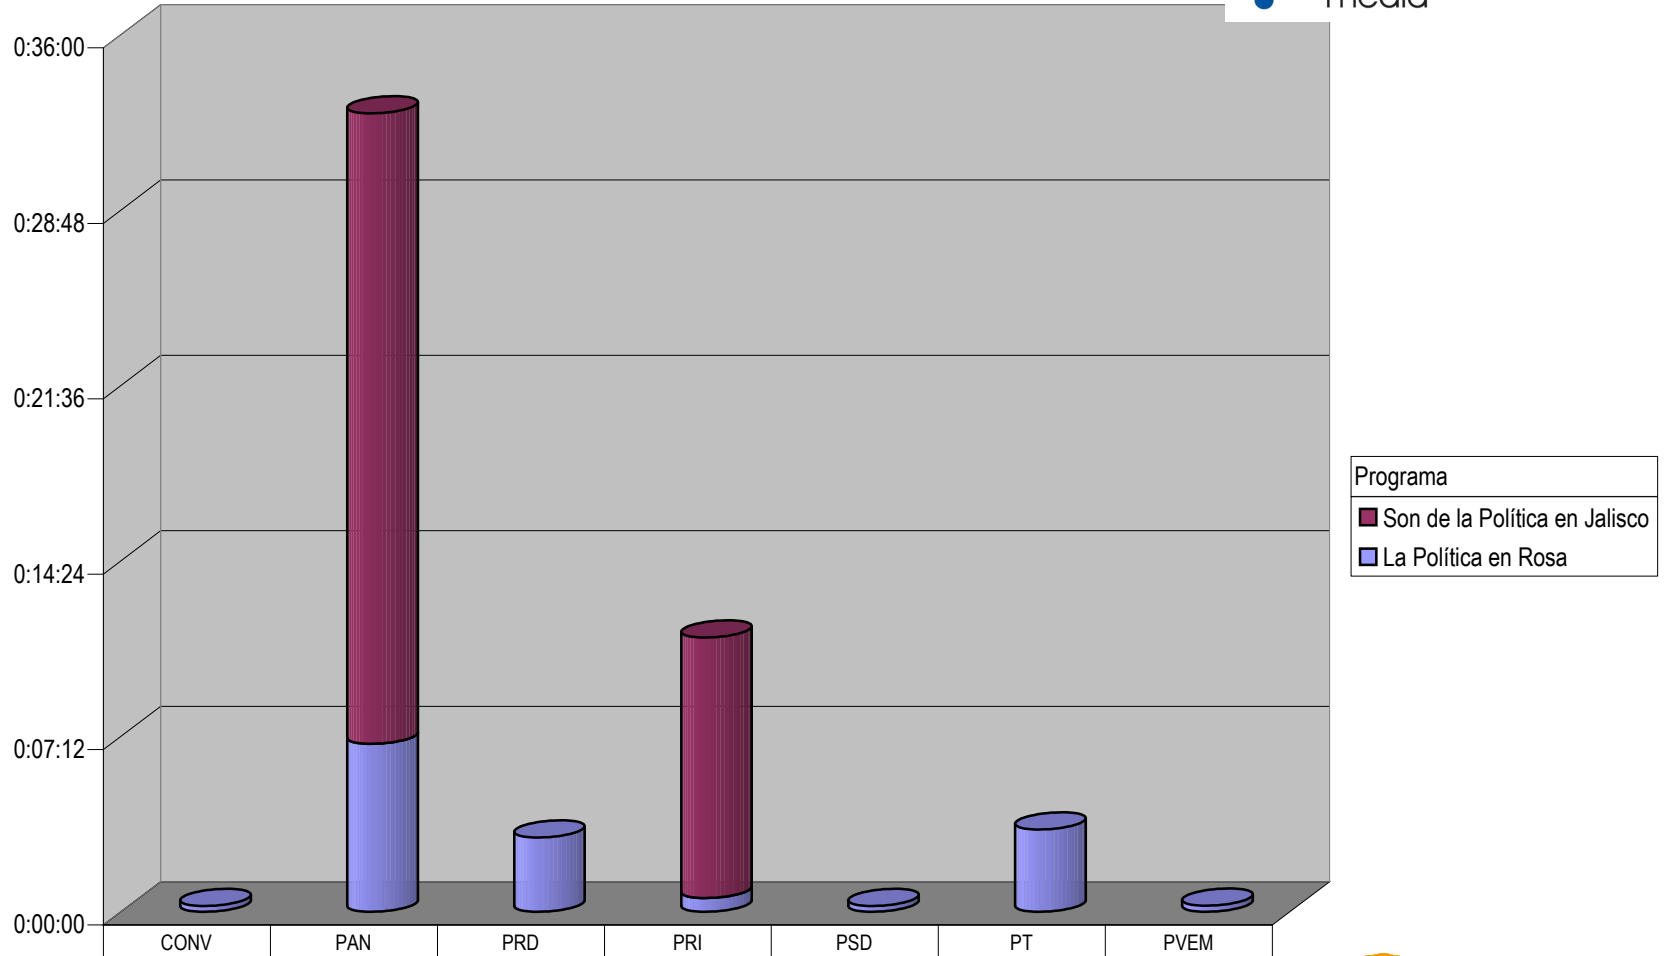

Partido

Grupo Megaradio

CONCENTRADO DE TIEMPO DESTINADO A NOTAS INFORMATIVAS, POR PARTIDO Y MEDIO RADIOFÓNICO (EN HORAS, MINUTOS Y SEGUNDOS)

Suma de Duración

Cualquier Partido Político o Coalición no reflejado en la presente gráfica indica de que no tuvo participación en el Periodo del Informe y el Grupo Respectivo, al igual que cualquier medio o programa no señalado indica que no tuvo notas en el periodo.

Partido

Grupo México Radio

Suma de Duración

CONCENTRADO DE TIEMPO DESTINADO A NOTAS INFORMATIVAS, POR PARTIDO Y MEDIO RADIOFÓNICO (EN HORAS, MINUTOS Y SEGUNDOS)

	CON	PAN	PRD	PRI	PSD	PT	PVEM
■ Son de la Política en Jalisco		0:25:53		0:10:42			
■ La Política en Rosa	0:00:14	0:06:54	0:03:03	0:00:34	0:00:14	0:03:23	0:00:15