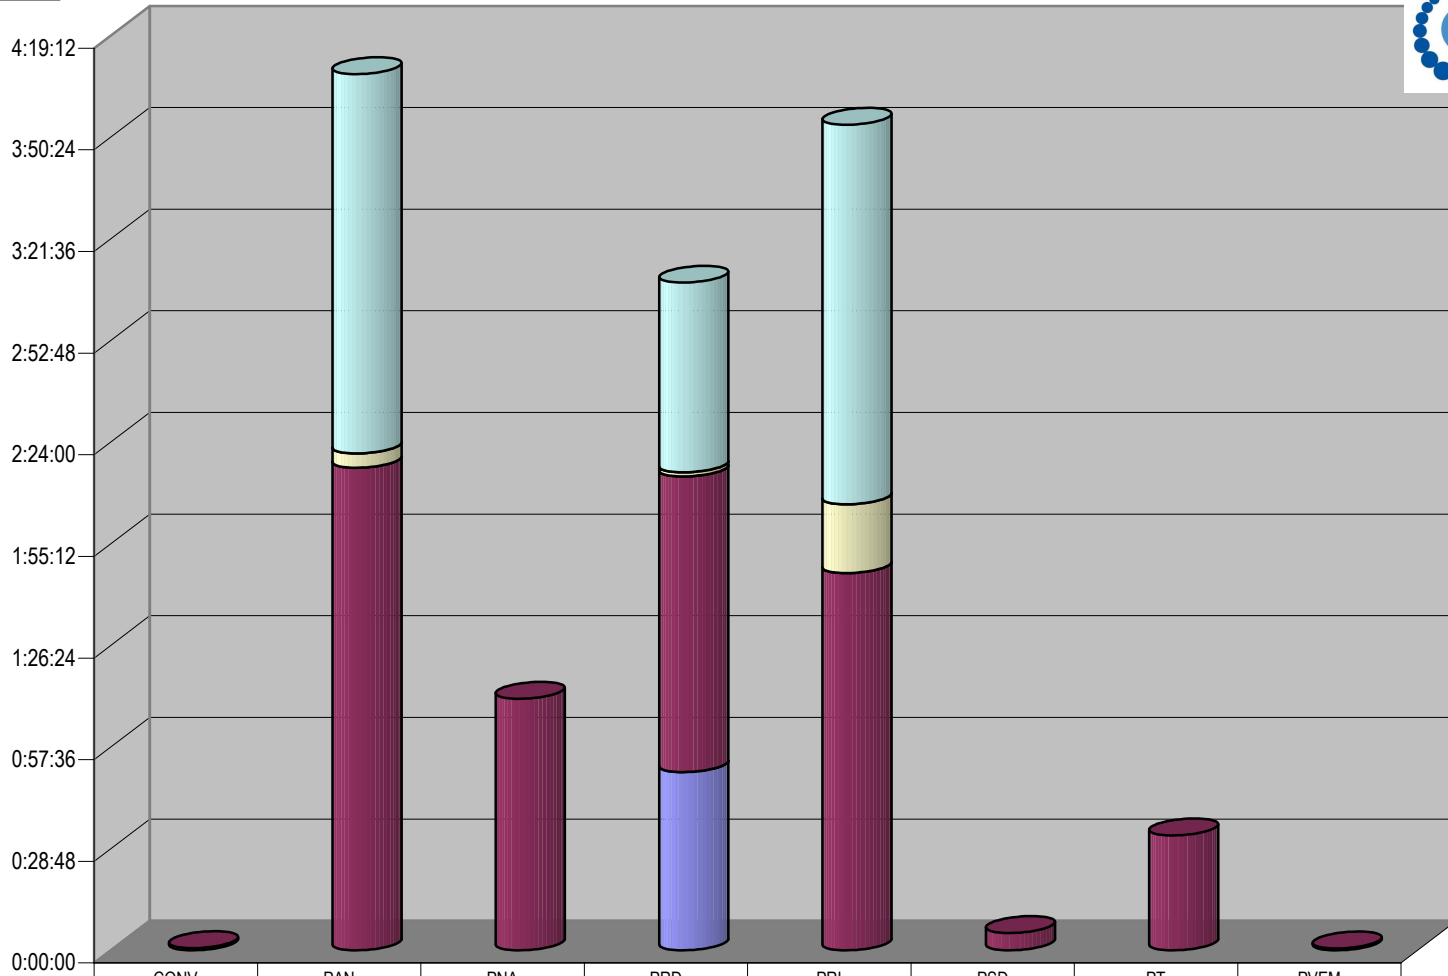

Partido

Grupo Radio UDG

CONCENTRADO DE TIEMPO DESTINADO A NOTAS INFORMATIVAS, POR PARTIDO Y MEDIO RADIOFÓNICO (EN HORAS, MINUTOS Y SEGUNDOS)

Suma de Duración

Cualquier Partido Político o Coalición no reflejado en la presente gráfica indica de que no tuvo participación en el Periodo del Informe y el Grupo Respectivo, al igual que cualquier medio o programa no señalado indica que no tuvo notas en el periodo.

Partido

Grupo Radiorama

CONCENTRADO DE TIEMPO DESTINADO A NOTAS INFORMATIVAS, POR PARTIDO Y MEDIO RADIOFÓNICO (EN HORAS, MINUTOS Y SEGUNDOS)

Suma de Duración

Programa
Tela de Juicio
Radiatorama en punto
En Punto
Cuentas Claras