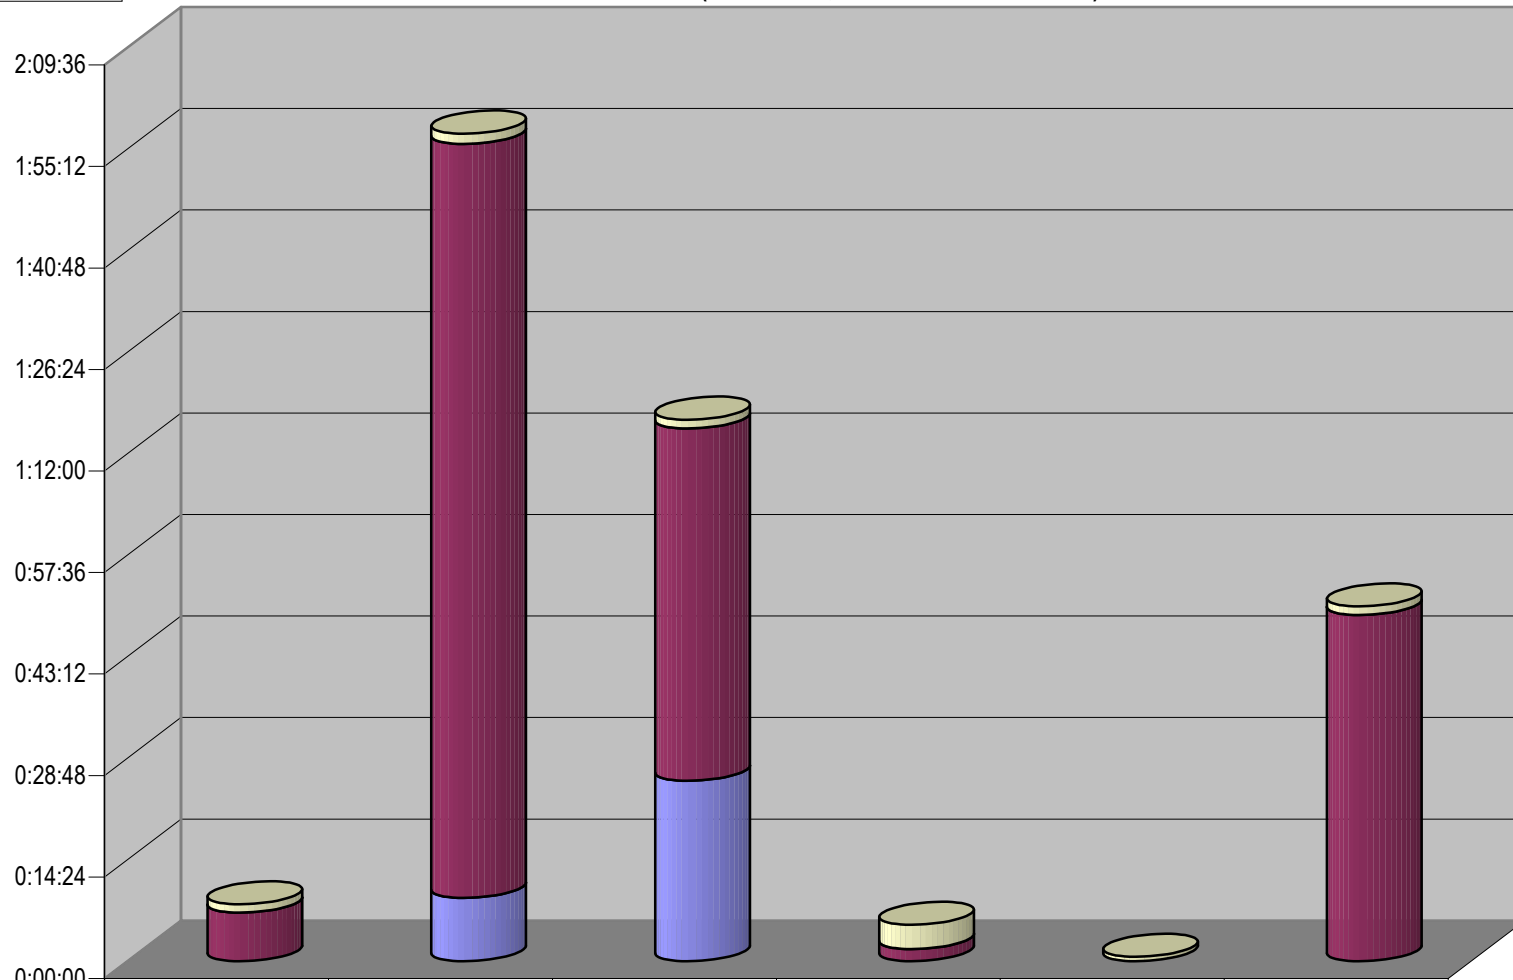

Grupo Unidifusión

**CONCENTRADO DE TIEMPO DESTINADO A NOTAS INFORMATIVAS, POR PARTIDO Y MEDIO RADIOFÓNICO
(EN HORAS, MINUTOS Y SEGUNDOS)**

Suma de Duración

Programa
Notisistema
Forma y Fondo
Cosa Pública

	CONV	PAN	PRD	PRI	PSD	PT
Notisistema	0:01:12	0:01:26	0:01:14	0:03:26	0:00:36	0:01:15
Forma y Fondo	0:06:52	1:46:58	0:49:58	0:01:43		0:49:05
Cosa Pública		0:08:59	0:25:36			

Cualquier Partido Político o Coalición no reflejado en la presente gráfica indica de que no tuvo participación en el Periodo del Informe y el Grupo Respectivo, al igual que cualquier medio o programa no señalado indica que no tuvo notas en el periodo.

Partido