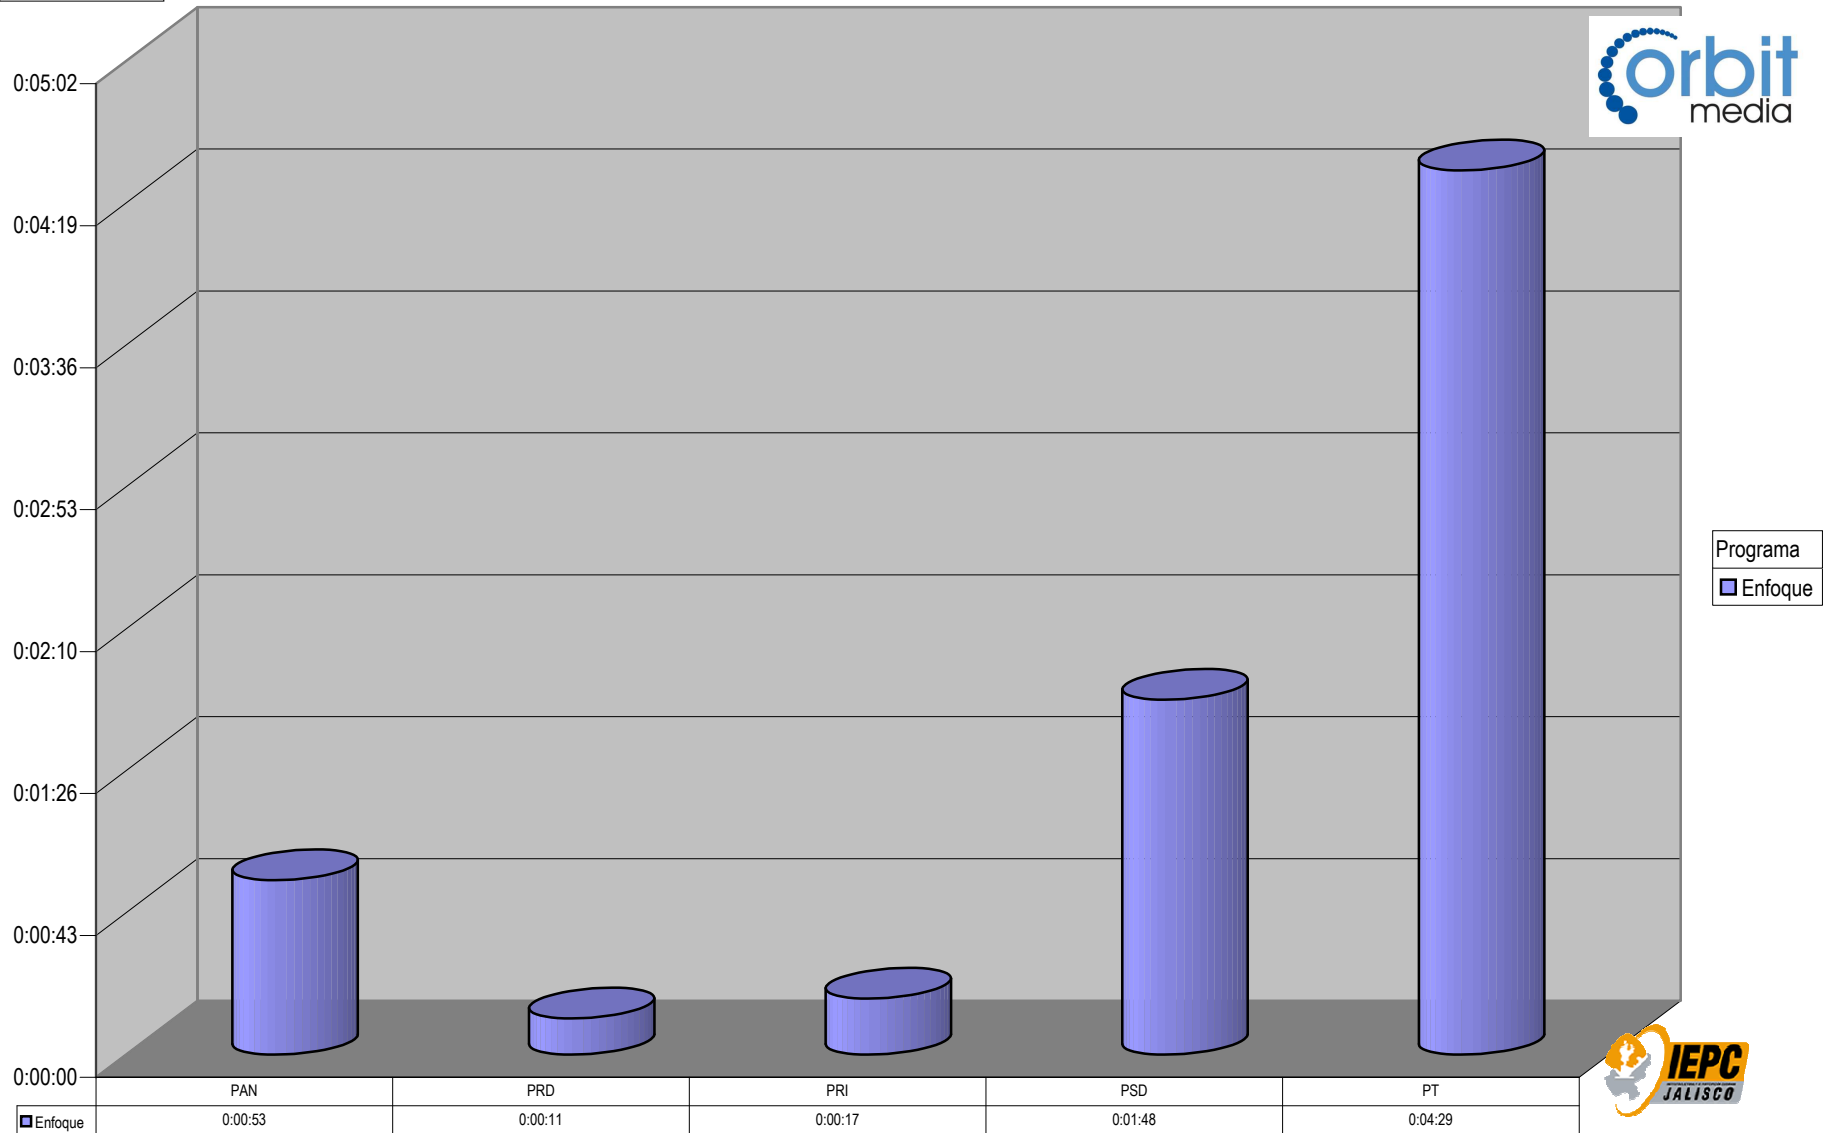

Grupo SJRTV

CONCENTRADO DE TIEMPO DESTINADO A NOTAS INFORMATIVAS, POR PARTIDO Y MEDIO RADIOFÓNICO (EN HORAS, MINUTOS Y SEGUNDOS)

Suma de Duración

Cualquier Partido Político o Coalición no reflejado en la presente gráfica indica de que no tuvo participación en el Periodo del Informe y el Grupo Respectivo, al igual que cualquier medio o programa no señalado indica que no tuvo notas en el periodo.

Partido