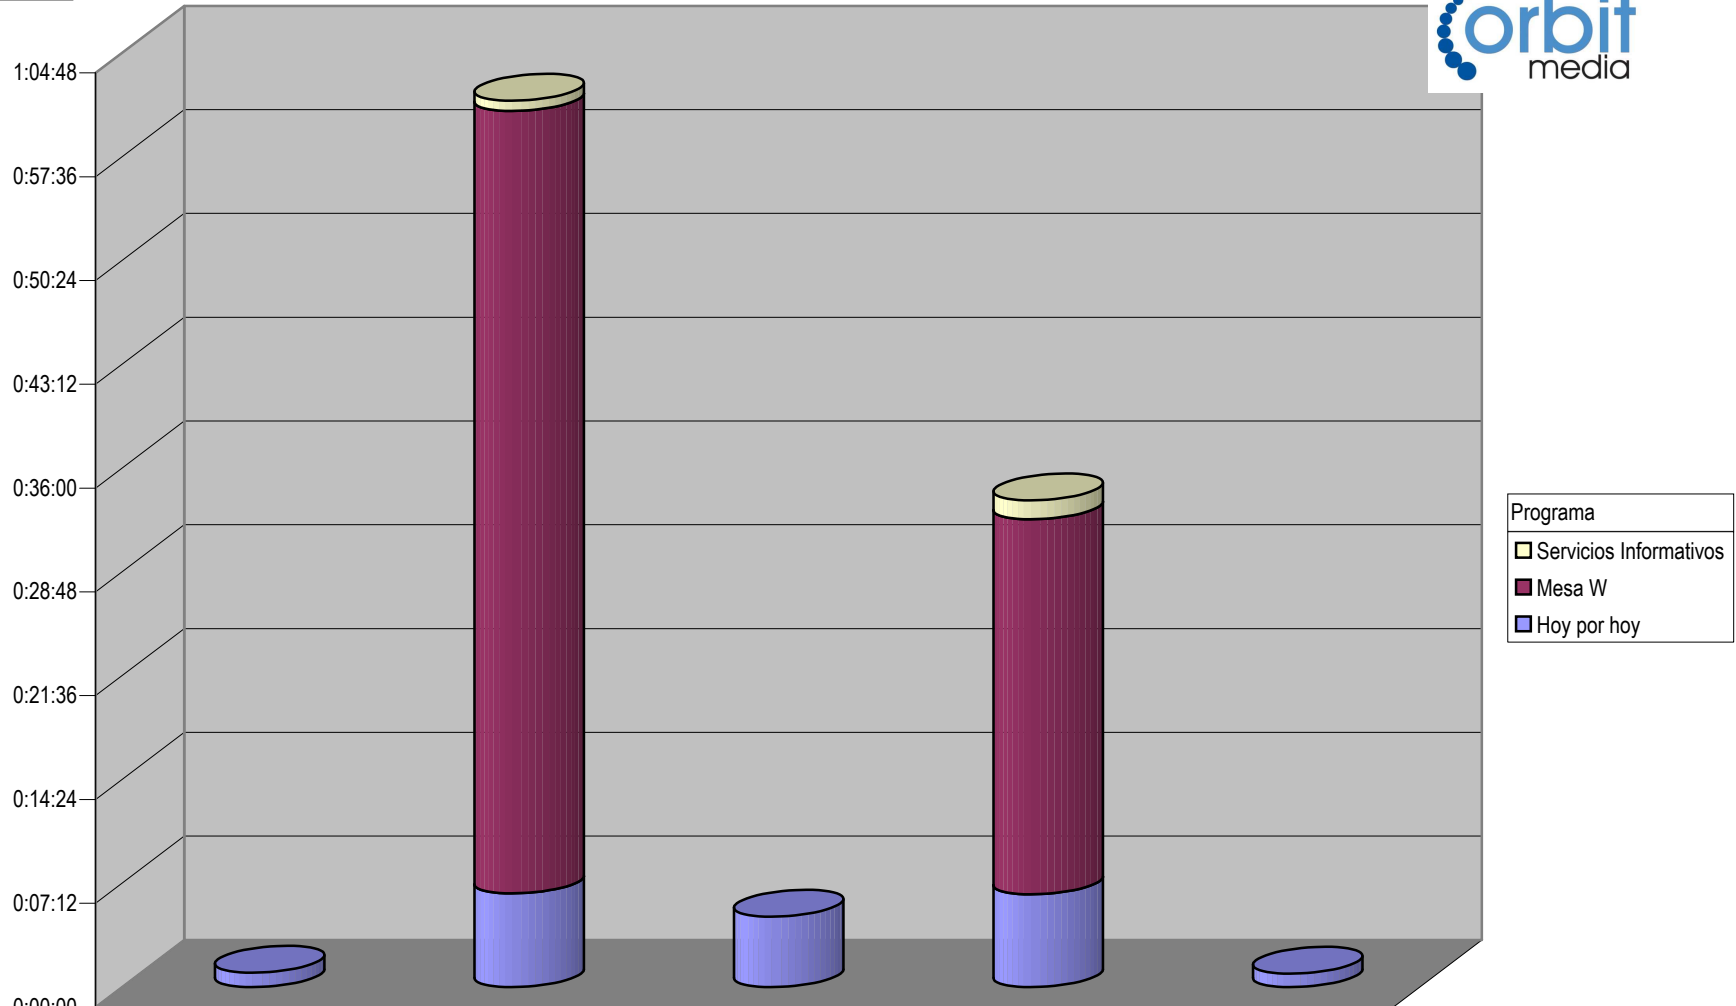

Grupo Televisa

Suma de Duración

CONCENTRADO DE TIEMPO DESTINADO A NOTAS INFORMATIVAS, POR PARTIDO Y MEDIO RADIOFÓNICO (EN HORAS, MINUTOS Y SEGUNDOS)

Programa
Servicios Informativos
Mesa W
Hoy por hoy

	CONV	PAN	PRD	PRI	PVEM
Servicios Informativos		0:00:43		0:01:18	
Mesa W		0:54:17		0:26:02	
Hoy por hoy	0:00:59	0:06:29	0:04:53	0:06:25	0:00:56

Cualquier Partido Político o Coalición no reflejado en la presente gráfica indica de que no tuvo participación en el Periodo del Informe y el Grupo Respectivo, al igual que cualquier medio o programa no señalado indica que no tuvo notas en el periodo.

Partido