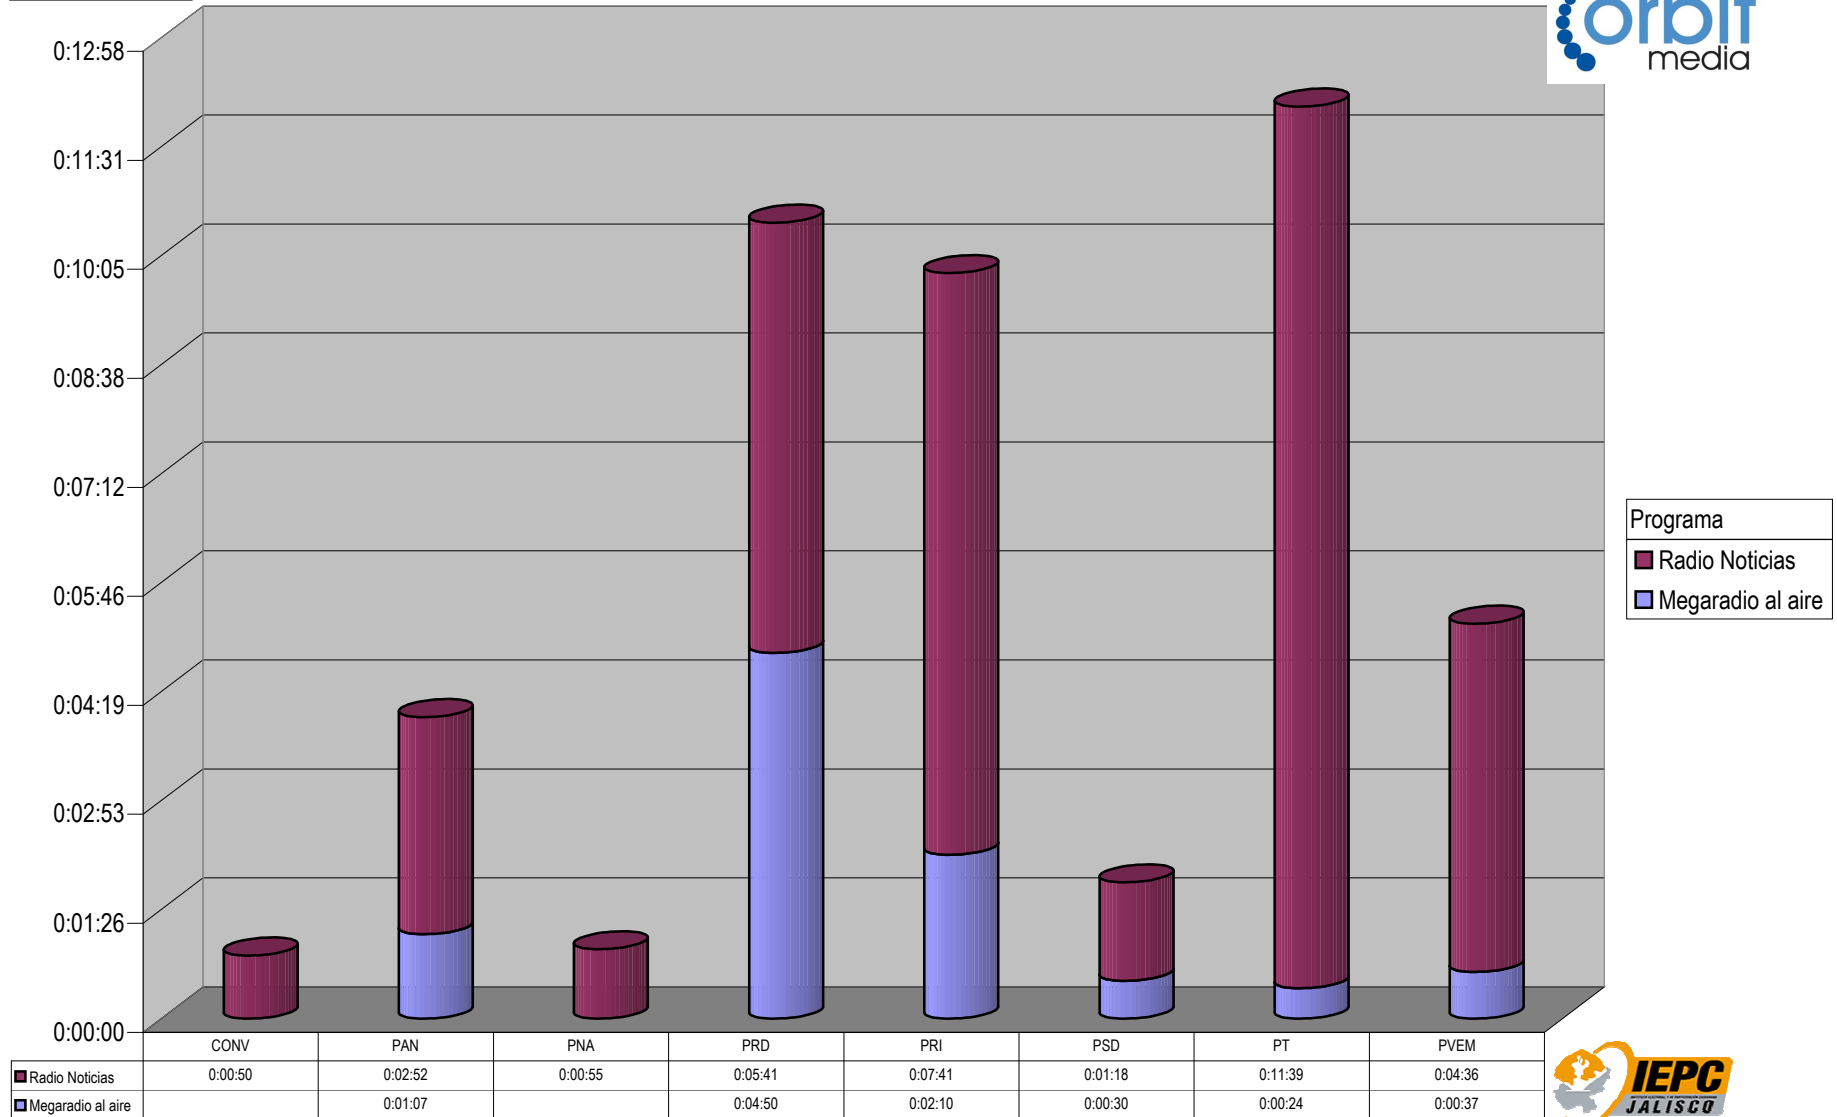

Grupo Independiente

CONCENTRADO DE TIEMPO DESTINADO A NOTAS INFORMATIVAS, POR PARTIDO Y MEDIO RADIOFÓNICO (EN HORAS, MINUTOS Y SEGUNDOS)

Suma de Duración

1:26:24

1:12:00

0:57:36

0:43:12

0:28:48

0:14:24

0:00:00

Programa	
	Pulso Informativo
	Nuestra Ciudad
	Notisistema
	Noticieros 590

Cualquier Partido Político o Coalición no reflejado en la presente gráfica indica de que no tuvo participación en el Periodo del Informe y el Grupo Respectivo, al igual que cualquier medio o programa no señalado indica que no tuvo notas en el periodo.

Partido

Grupo Megaradio

CONCENTRADO DE TIEMPO DESTINADO A NOTAS INFORMATIVAS, POR PARTIDO Y MEDIO RADIOFÓNICO (EN HORAS, MINUTOS Y SEGUNDOS)

Suma de Duración

Cualquier Partido Político o Coalición no reflejado en la presente gráfica indica de que no tuvo participación en el Periodo del Informe y el Grupo Respectivo, al igual que cualquier medio o programa no señalado indica que no tuvo notas en el periodo.

Partido

Grupo México Radio

Suma de Duración

CONCENTRADO DE TIEMPO DESTINADO A NOTAS INFORMATIVAS, POR PARTIDO Y MEDIO RADIOFÓNICO (EN HORAS, MINUTOS Y SEGUNDOS)

	CON	PAN	PRD	PRI	PSD	PT	PVEM
■ Son de la Política en Jalisco		0:25:53		0:10:42			
■ La Política en Rosa	0:00:14	0:06:54	0:03:03	0:00:34	0:00:14	0:03:23	0:00:15