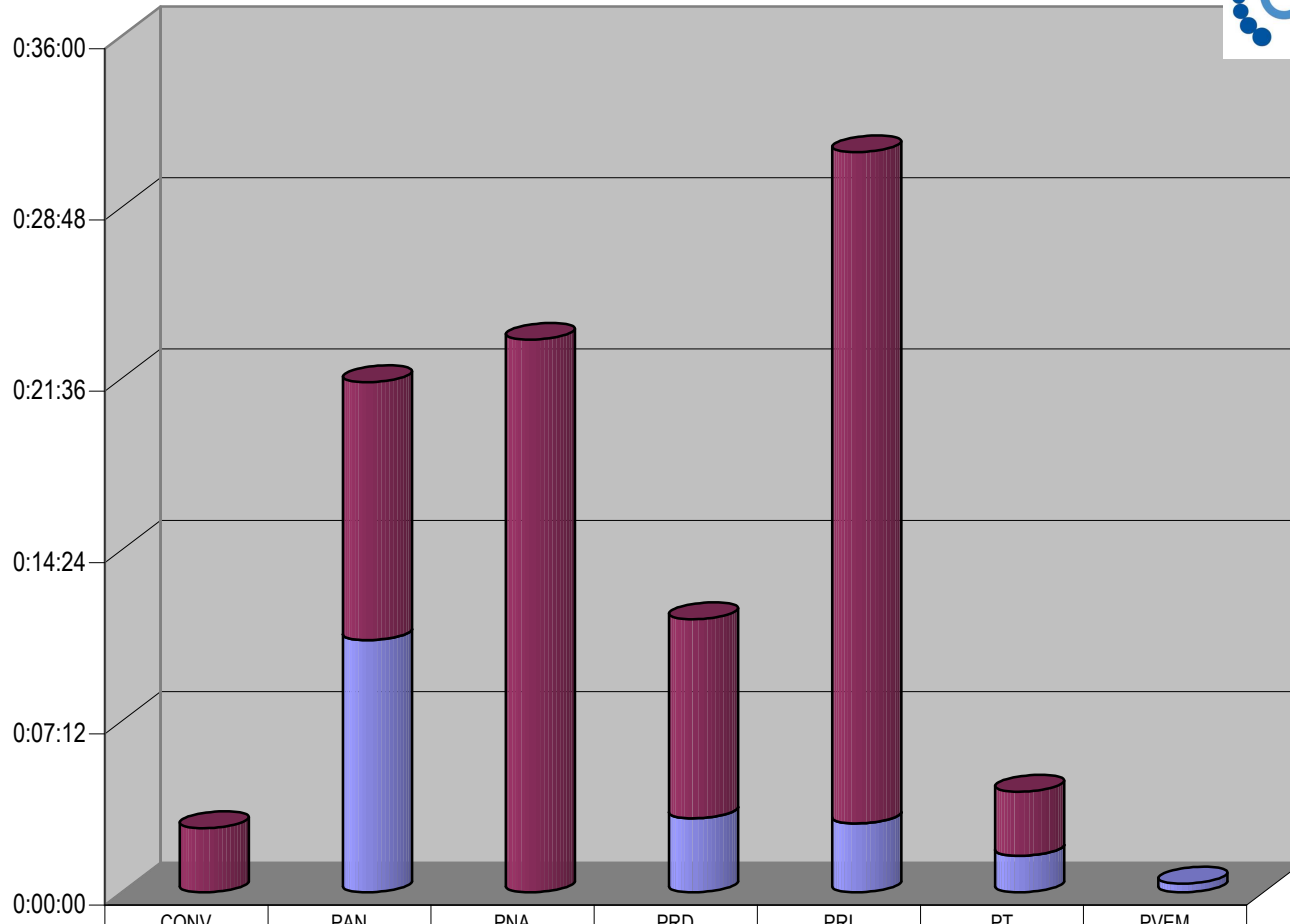

Grupo Promomedios

Suma de Duración

CONCENTRADO DE TIEMPO DESTINADO A NOTAS INFORMATIVAS, POR PARTIDO Y MEDIO RADIOFÓNICO (EN HORAS, MINUTOS Y SEGUNDOS)

Programa	
■	Pulso Informativo
■	Canal Continental de Noticias

■ Pulso Informativo	0:02:42	0:10:51	0:23:14	0:08:22	0:28:13	0:02:42	
■ Canal Continental de Noticias		0:10:36		0:03:07	0:02:54	0:01:32	0:00:22

Cualquier Partido Político o Coalición no reflejado en la presente gráfica indica de que no tuvo participación en el Periodo del Informe y el Grupo Respectivo, al igual que cualquier medio o programa no señalado indica que no tuvo notas en el periodo.

Partido