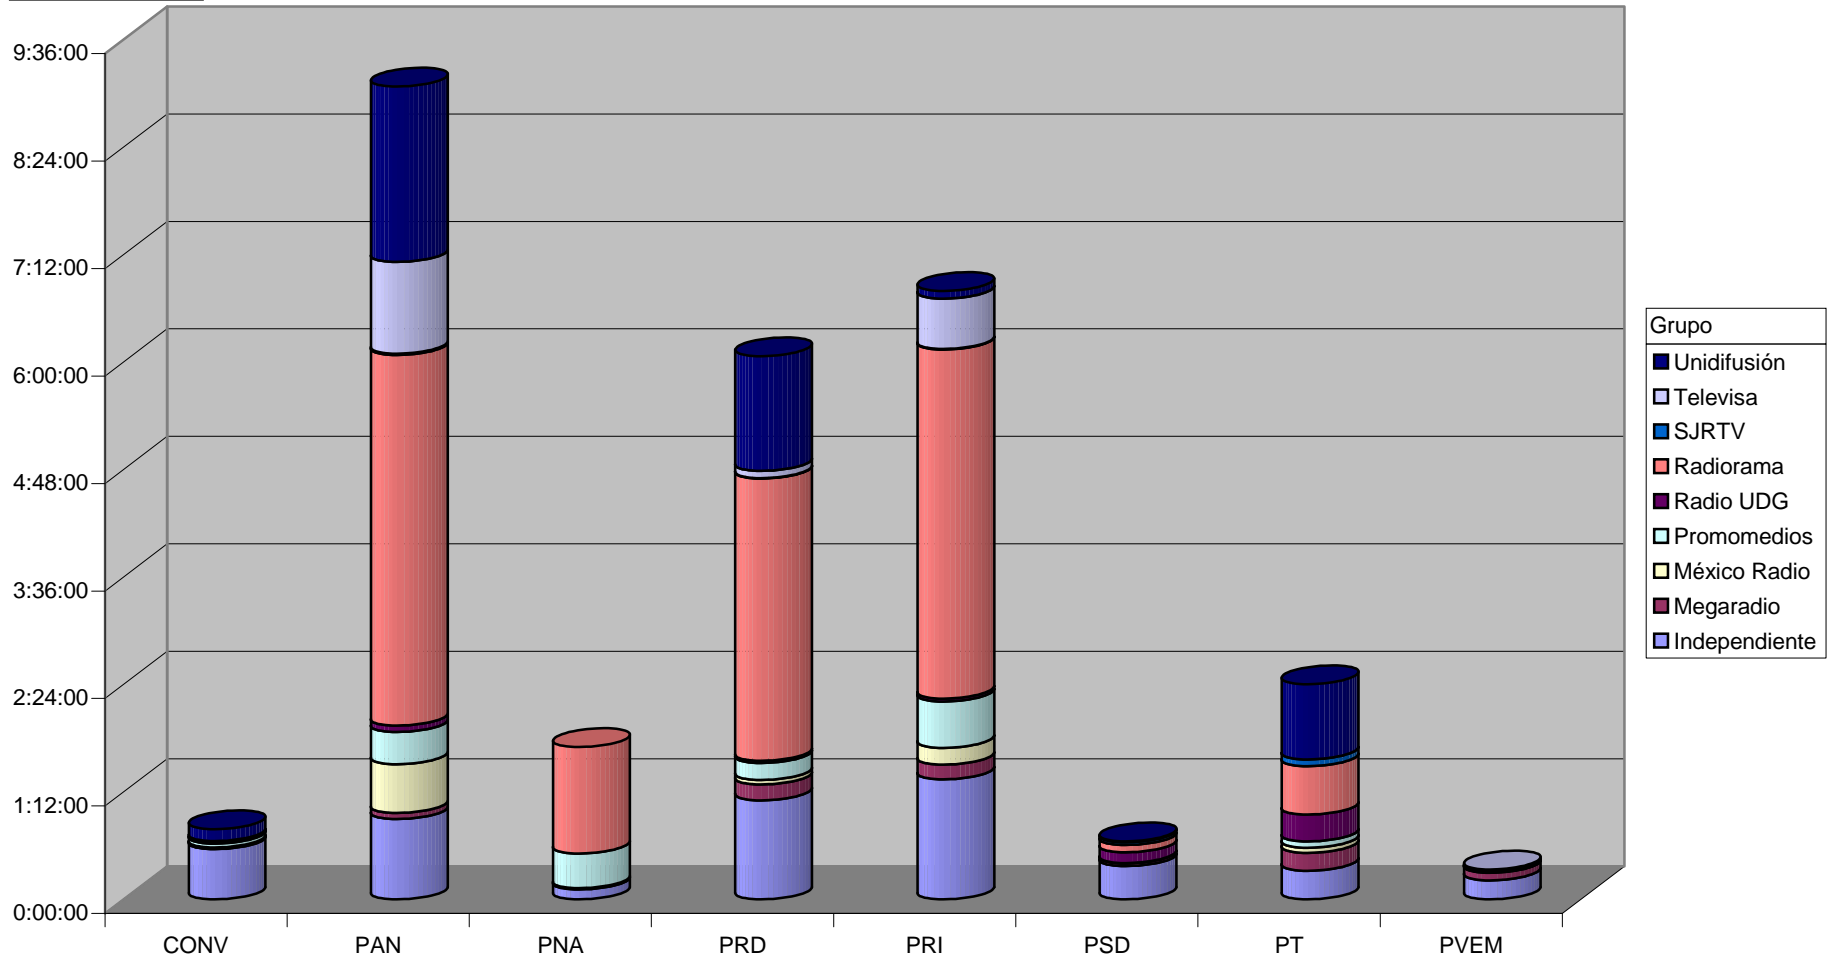

**CONCENTRADO DE TIEMPO DESTINADO A NOTAS INFORMATIVAS, POR PARTIDO Y MEDIO RADIOFÓNICO
(EN HORAS, MINUTOS Y SEGUNDOS)
Del 18 al 24 de Mayo del 2009**

Suma de Duración

Cualquier Partido Político o Coalición no reflejado en la presente gráfica indica de que no tuvo participación en el Periodo del Informe y el Grupo Respectivo, al igual que cualquier medio o programa no señalado indica que no tuvo notas en el periodo.

Partido

Grupo (Todas)

CONCENTRADO DE TIEMPO DESTINADO A NOTAS INFORMATIVAS, POR PARTIDO Y MEDIO RADIOFÓNICO
(EN PORCENTAJE)

Cualquier Partido Político o Coalición no reflejado en la presente gráfica indica de que no tuvo participación en el Periodo del Informe y el Grupo Respectivo, al igual que cualquier medio o programa no señalado indica que no tuvo notas en el periodo.

Grupo Independiente

CONCENTRADO DE TIEMPO DESTINADO A NOTAS INFORMATIVAS, POR PARTIDO Y MEDIO RADIOFÓNICO (EN HORAS, MINUTOS Y SEGUNDOS)

Suma de Duración

1:26:24

1:12:00

0:57:36

0:43:12

0:28:48